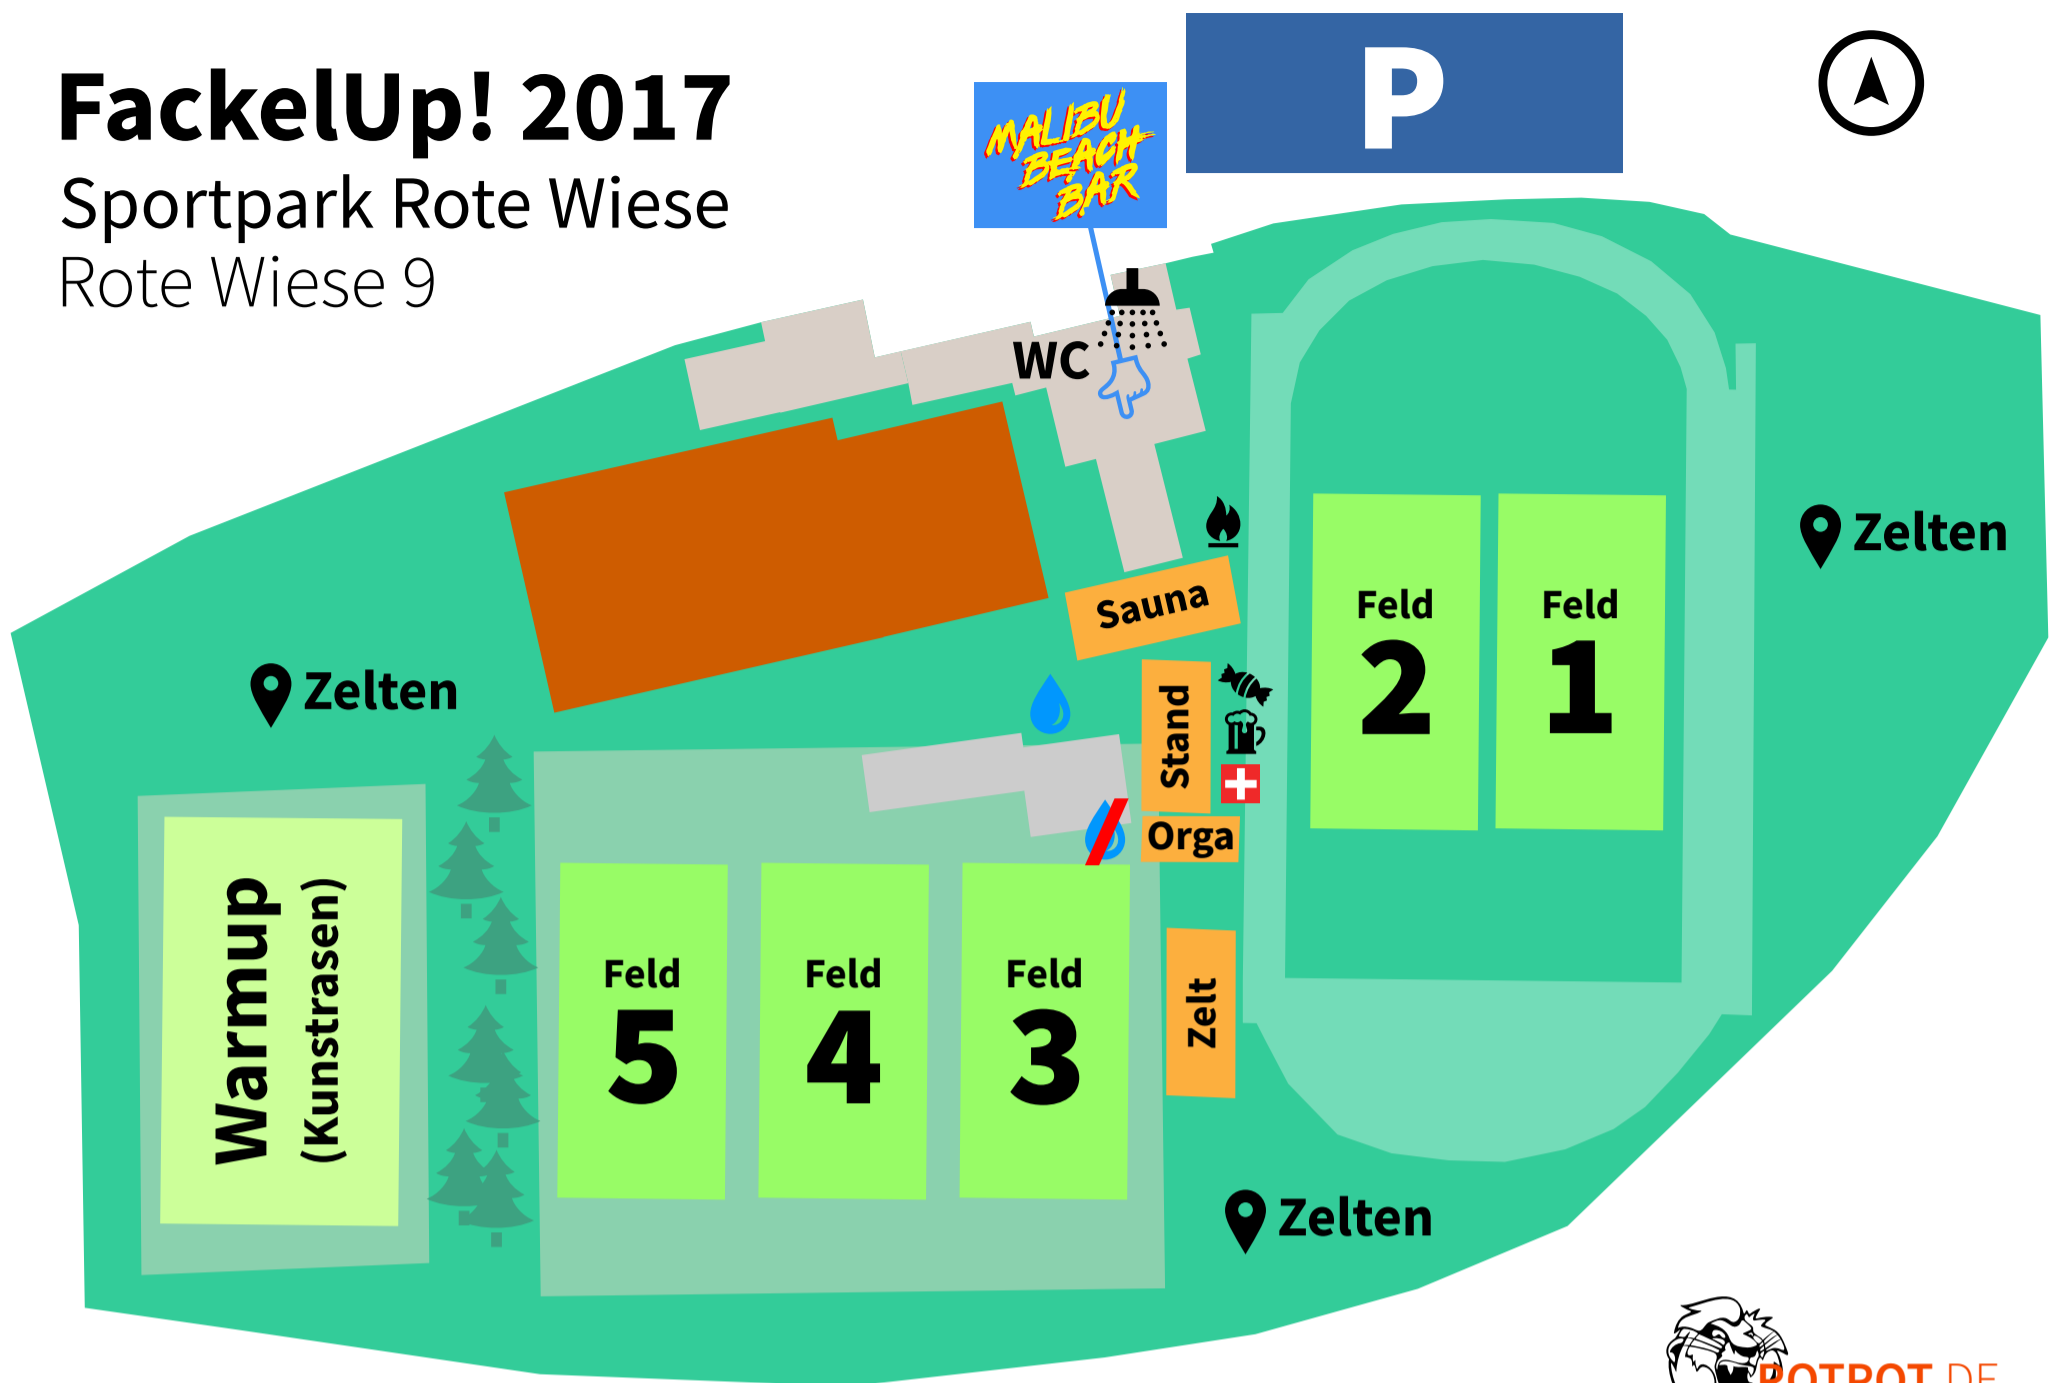

FackelUp! 2017

Sportpark Rote Wiese

Rote Wiese 9

ÖPNV

Die nächstgelegene Haltestelle ist »Schefflerstraße«, diese ist über die Buslinie 411 direkt vom Hauptbahnhof aus erreichbar (+643m Fußweg). Alternativ mit der Straßenbahn 1 oder 2 zur Haltestelle »Richmondweg« (+746m Fußweg) oder mit der Buslinie 420 ebenfalls bis »Richmondweg« (+809m Fußweg) Wer sich die Öffis sparen will kann auch direkt laufen: 1962m Fußweg.

Adresse: Rote Wiese 9, 38124 Braunschweig

Für Notfälle

Apotheken-Notdienst

zentrale Rufnummer 0531 44033 oder 0800 0022833

Ärztlicher Notfalldienst

zentrale Rufnummer 0531 44033 oder 116117
An der Petrikirche 1, 9–23 Uhr

Polizei 110 Feuerwehr 112

Giftberatung 0551 19240

Retungsleitstelle, Notfall- und Krankentransport 19222

Ansprechpartner Turnierorganisation

Marcel 0176 63374541