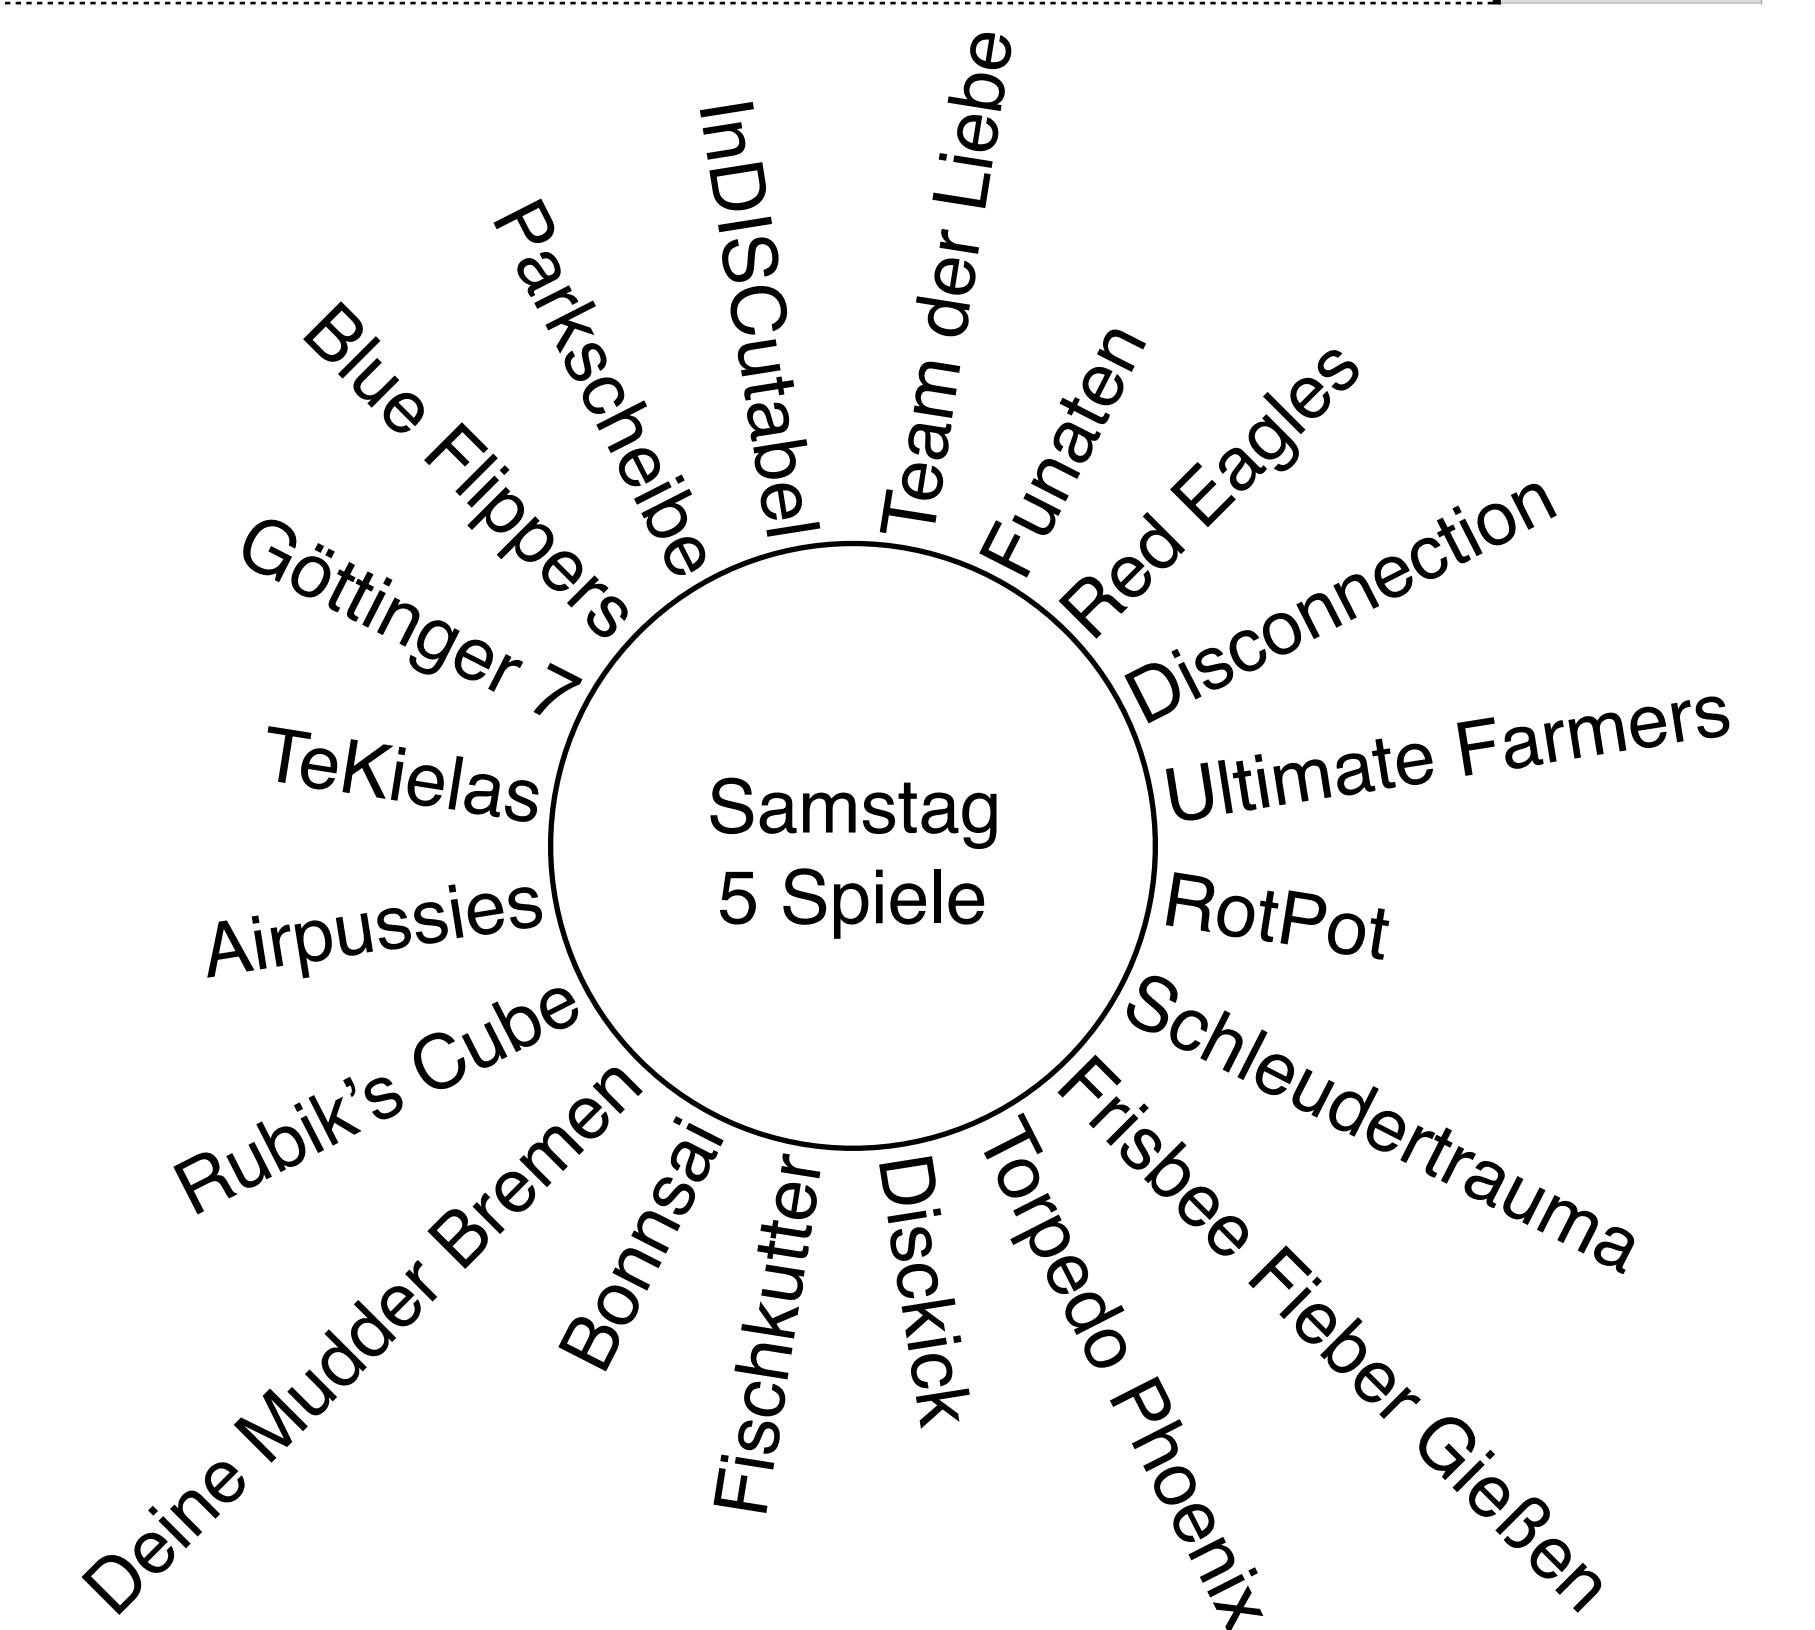

Beerrace

Samstag nach dem letzten Spiel

Sonntag

Drei Spiele im KO-System/Round Robin  
 Nach Spielende (Jingle): Punkt ausspielen, Cap+1

Tabelle Samstag Abend

Start	Feld 3			Feld 4		
	Team 1	vs	Team 2	Team 1	vs	Team 2
09:00		RR 20	: RR 17		RR 19	: RR 18
09:50	VF 7	M 14	: M 11	VF 8	M 13	: M 12
10:40		RR 20	: RR 18		RR 19	: RR 17
11:30	HF 7	L VF 7	: L VF 6	HF 8	L VF 8	: L VF 5
12:20		RR 20	: RR 19			
13:10		RR 18	: RR 17			
14:00	P 15	L HF 8	: L HF 7			
14:50	P 9	W HF 6	: W HF 5			
15:40						